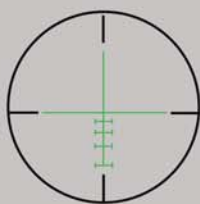

**Green BDC
Reticle**

Tru-Brite, кратность: 4-16,
объектив: 50,
сетка: Bullet-Drop Compensating
(Centerfire),
подсветка: с подсветкой