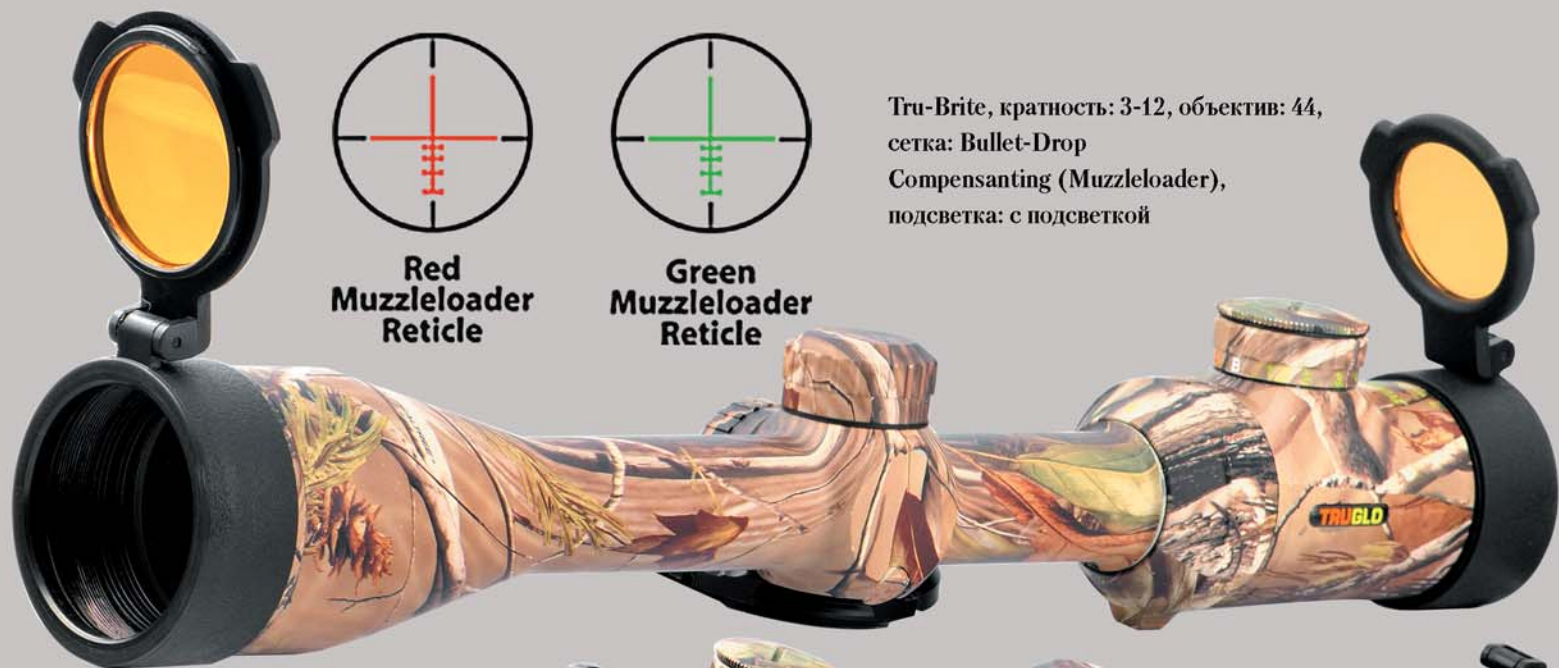

Crossbow,
кратность: 3,5-10, объектив: 50,
сетка: Duplex,
подсветка: отсутствует

Infinity, кратность: 6-24,
объектив: 44, сетка: Crosshair,
подсветка: отсутствует

Fine Crosshair

**Red
Muzzleloader
Reticle**